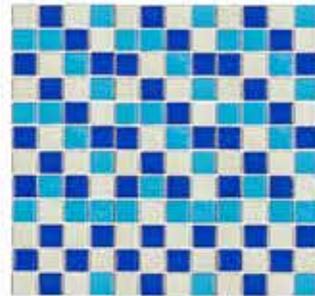

## Línea Premium

**Cristal Verde (malla)**

Palmeta (cm) 30x30

**Cristal Negro (malla)**

Palmeta (cm) 30x30

**Cristal Azul (malla)**

Palmeta (cm) 30x30

**Cristal Bijou (malla)**

Palmeta (cm) 30x30

**Niebla Gris (malla)**

Palmeta (cm) 30,5x49,5

**Niebla Grafito (malla)**

Palmeta (cm) 30,5x49,5

**Niebla Turquesa (malla)**

Palmeta (cm) 30,5x49,5

**Niebla Azul (malla)**