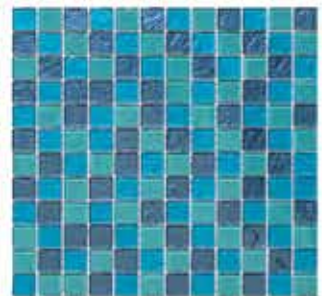

## Línea Premium

**Cristal Verde (malla)**

Palmeta (cm) 30x30

**Cristal Negro (malla)**

Palmeta (cm) 30x30

**Cristal Azul (malla)**

Palmeta (cm) 30x30

**Cristal Bijou (malla)**

Palmeta (cm) 30x30

**Niebla Gris (malla)**

Palmeta (cm) 30,5x49,5

**Niebla Grafito (malla)**

Palmeta (cm) 30,5x49,5

**Niebla Turquesa (malla)**

Palmeta (cm) 30,5x49,5

**Niebla Azul (malla)**